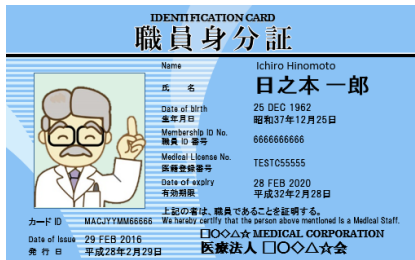

デモ画面 受付：オペレータ認証

端末の利用権限を特定の職員（オペレータ）に限定するため、職員身分証とパスワードを利用して本人確認を行う。

オペレータカード【模擬】